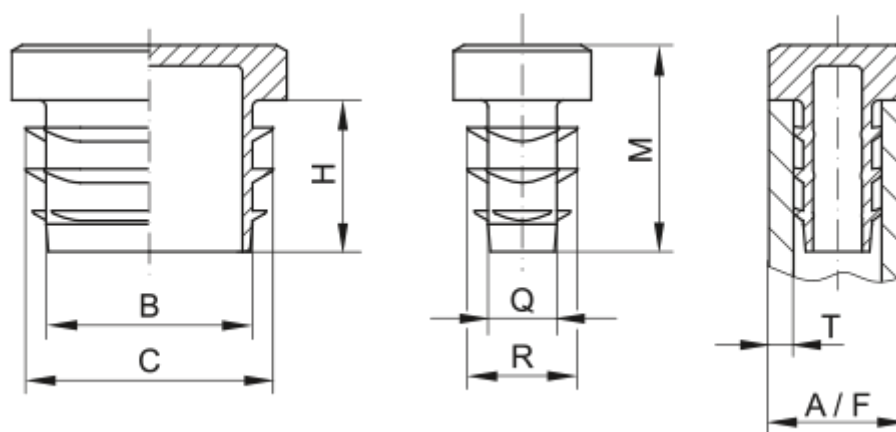

Varenummer: 59GPN270R3015152

Beskrivelse: KLEE Endeprop for 4-kant rør GPN 270 - 30x15 (Væg tykkelse 1,5-2)

## Mål

A = 30x15

B = 25

C = 28

H = 11

M = 15

Q = 10

R = 13